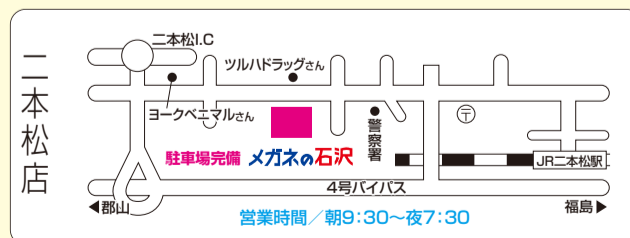

メガネの石沢 Luxcrer

www.ishizawa-it.co.jp

■ 二本松店 ☎0243-23-0690

■ 本宮店 ☎0243-33-1700

■ イオン福島店 ☎024-555-2385

●万商品が品切れの際には、早急にお取り寄せとなりますがメーカー品切れの場合はご容赦下さい。●レンズはメーカー製在庫範囲内に限ります。