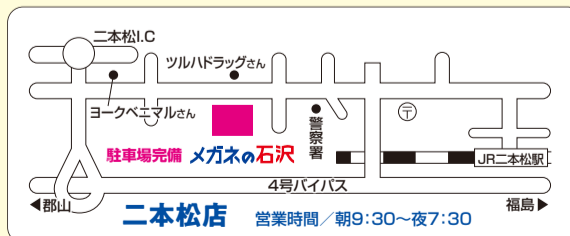

メガネの石沢 Luxcrer

二本松店 ☎0243-23-0690

本宮店 ☎0243-33-1700

イオン福島店 ☎024-555-2385

www.ishizawa-it.co.jp

令和元年! お買得クーポン

ゴールデンウィーク後もお得!

有効期間 7月5日~31日

メガネ一式お買い上げ ¥10,000以上で ¥1,000引

2本まとめてなら ¥3,000引

お一人でも、ご家族、友人、カップルでもOK!

切り取って精算時に必ず本券をご提示ください。

※その他の割引券、商品券、サービスカードとの併用はできません。
※サングラス、ハズキルーペなどの既製品にはご利用できません。