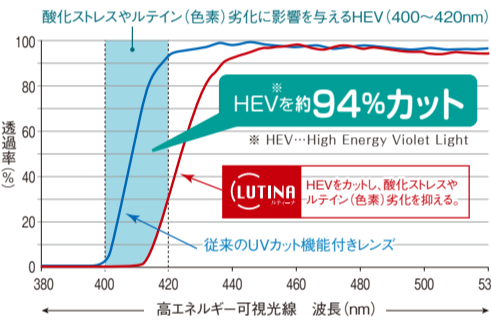

加齢黄斑変性は、恐ろしい眼疾患のひとつ。眼の「黄斑部」に存在する色素「ルテイン」が紫外線などにより損傷することによって、この疾患が引き起こされるという報告があります。そのルテインは、緑色野菜に多く含まれていますが、食事による摂取以外では、体内で産生することができず、眼の健康のために、紫外線からルテインを保護することが重要視されています。そこで、紫外線をカットするだけでなく「ルテイン」の損傷を防ぐ、「ルティーナ」が脚光を浴びています。

オプション価格 1組 4,320円

使用できるレンズに制限がございます。詳しくスタッフまでお尋ねください。