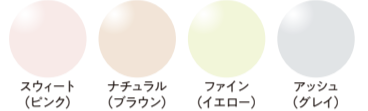

オプション価格 1組 4,320円

使用できるレンズに制限がございます。詳しくスタッフまでお尋ねください。

HOYA Ray/Guard 435 紫外線(UV)・ブルーライト(青色光)をダブルプロテクト

レイガード435は眼に有害と言われている紫外線をほぼ100%カット。さらにはLED照明やパソコン、携帯などのディスプレイから発するブルーライト(青色光)を軽減した眼にやさしいメガネレンズです。

<選べるカラーバリエーション>

オプション価格 1組 4,320円

偏光レンズ

まぶしくない!よく見える! 目を疲れさせる雑光、紫外線をカット。

偏光フィルターが、眼に飛び込んでくるキラつきを99%カットするので、眼が疲れにくくなります。

レンズカラーも豊富うれしい!

度なし 2枚1組 6,480円

度付 2枚1組 32,400円

遠近両用タイプ(内面累進) 屈折率1.50 2枚1組 43,200円