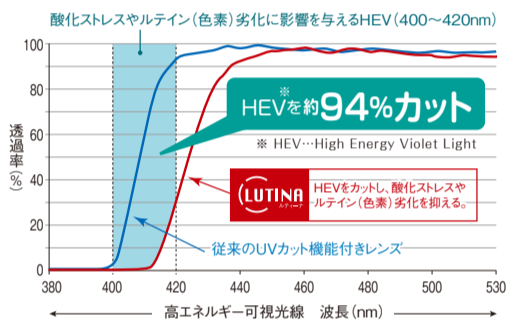

加齢黄斑変性は、恐ろしい眼疾患のひとつ。眼の「黄斑部」に存在する色素「ルテイン」が紫外線などにより損傷することによって、この疾患を引き起こされるという報告があります。そのルテインは、緑色野菜に多く含まれていますが、食事による摂取以外では、体内で産生することができず、眼の健康のために、紫外線からルテインを保護することが重要視されています。そこで、紫外線をカットするだけでなく「ルテイン」の損傷を防ぐ、「ルティナー」が脚光を浴びています。

オプション価格 1組 4,320円 ※ 使用できるレンズに制限がございます。詳しくスタッフまでお尋ねください。

HOYA Ray/Guard 435 紫外線(UV)・ブルーライト(青色光)をダブルプロテクト

レイガード435は眼に有害と言われている紫外線をほぼ100%カット。さらにはLED照明やパソコン、携帯などのディスプレイから発するブルーライト(青色光)を軽減した眼にやさしいメガネレンズです。

< 選べるカラーバリエーション >

オプション価格 1組 4,320円 ※