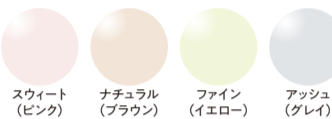

ずっと健康であるために光からもっと目を守るレンズのご紹介

ものを見るのに重要な部分『黄斑部』に存在する色素『ルテイン』を守るレンズが登場!

加齢黄斑変性は、恐ろしい眼疾患のひとつ。眼の「黄斑部」に存在する色素「ルテイン」が紫外線などにより損傷することによって、この疾患を引き起こされるという報告があります。そのルテインは、緑色野菜に多く含まれていますが、食事による摂取以外では、体内で産生することができず、眼の健康のために、紫外線からルテインを保護することが重要視されています。そこで、紫外線をカットするだけでなく「ルテイン」の損傷を防ぐ、「ルティナー」が脚光を浴びています。

オプション価格 1組 4,320円 ※ 使用できるレンズに制限がございます。詳しくスタッフまでお尋ねください。

HOYA Ray/Guard 435 紫外線(UV)・ブルーライト(青色光)をダブルプロテクト

レイガード435は眼に有害と言われている紫外線をほぼ100%カット。さらにはLED照明やパソコン、携帯などのディスプレイから発するブルーライト(青色光)を軽減した眼にやさしいメガネレンズです。

< 選べるカラーバリエーション >