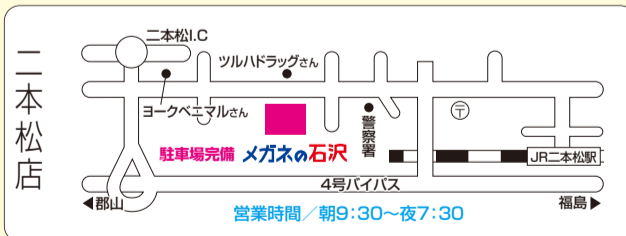

無料

TVCMで話題沸騰! メガネ型拡大鏡

大きく見えて、視野が広い
高度なレンズ設計と高品質レンズにより歪みなく大きく見える。

衝撃に強い
柔軟性に優れたやわらかフレームを採用。耐久性にも優れ、壊れにくい。

NEW カラー新発売

Hazuki ハズキルーベ 1.32倍 1.60倍 1.85倍 ¥10,980税込

クレジットカード、電子マネー、ショッピングクレジット
二本松市/本宮市共通 商品券 ご使用いただけます。

目を守るアイプロテクションレンズ 取扱店

福島県眼科医会推奨店 総合支援法 補聴器委託契約店

メガネの石沢 Luxcrer
www.ishizawa-it.co.jp

- 二本松店 ☎0243-23-0690
- 本宮店 ☎0243-33-1700
- イオン福島店 ☎024-555-2385

● 万一商品が品切れの際には、早急にお取り寄せとなりますがメーカー品切れの場合はご容赦下さい。● レンズはメーカー製作在庫範囲内に限りです。