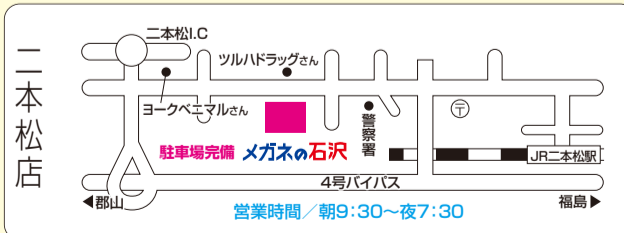

目を守るアイプロテクションレンズ 取扱店

福島県眼科医会推奨店 総合支援法 補聴器委託契約店

メガネのLuxcrer 石沢

www.ishizawa-it.co.jp