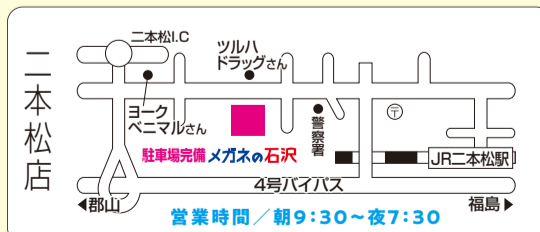

メガネの石沢 **(水) 8日・15日・29日**をお休み

とさせていただきます。何かとご不便をおかけいたしますが、よろしくお願いいたします。

目を守るアイプロテクションレンズ 取扱店

福島県眼科医会推奨店 総合支援法補聴器委託契約店

メガネのLuxcrer 石沢

www.ishizawa-it.co.jp

- 二本松店 ☎0243-23-0690
- 本宮店 ☎0243-33-1700
- イオン福島店 ☎024-555-2385