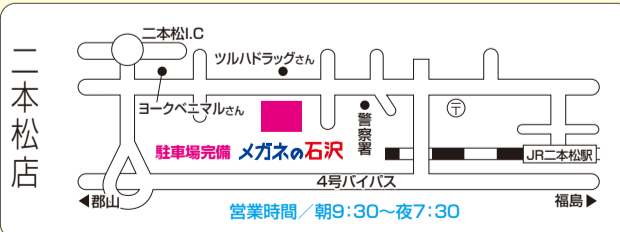

快適な視力と目の健康のために

安心と信頼の12項目チェック

当店で視力測定から完成まで、一つ一つ丁寧にお客様の大切な「目」の為に最善を尽くしております。お渡し後のメンテナンス体制も万全で安心!

目の基礎機能のチェック

- 1 問診 お客様の生活に合うメガネ作りの参考にさせていただきます。
 - 2 基礎視力測定 裸眼視力、コンタクトの視力、今までの眼鏡視力、瞳孔間距離を測定。
 - 3 利き目テスト 目にも利き目があります。右利きか左利きかを確認します。
 - 4 輻輳テスト 両眼を同時に寄せることが出来るか確認します。
 - 5 カバーテスト 両眼で目標のものをまっすぐ見ているか確認します。
- 度数と立体感覚の測定
- 6 遠方視力測定 遠くを見た時の視力が、矯正してどれだけ見えるか測定します。
 - 7 立体感覚テスト 立体的なものを見た時、物の奥行きを判断できるか確認します。
 - 8 仮枠体験 メガネを作成する度数のレンズを仮の枠に入れて体験して頂きます。

フィッティングと最終調整

- 9 プレフィッティング お選び頂いたフレームをお顔に合わせて掛けやすくします。
- 10 遠用アイトチェック メガネを掛けた時の瞳の位置を確認します。
- 11 精密加工 測定した度数のレンズを削り、フレームに寸分狂いなくセットします。
- 12 仕上がりチェック 仕上がったメガネが設計通りに出来ているか確認します。

TVCMで話題沸騰! メガネ型拡大鏡

- 大きく見えて、視野が広い**
高度なレンズ設計と高品質レンズにより歪みなく大きく見える。
- 衝撃に強い**
柔軟性に優れたやわらかフレームを採用。耐久性にも優れ、壊れにくい。

1.32倍 1.60倍 1.85倍 **Hazuki ハズキルーペ ¥10,980税込**

二本松市共通/本宮市共通 **商品券** ご使用いただけます。

目を守るアイプロテクションレンズ 取扱店

福島県眼科医会推奨店 総合支援法 補聴器委託契約店

メガネの石沢 Luxcrér

www.ishizawa-it.co.jp

- 二本松店 ☎0243-23-0690
- 本宮店 ☎0243-33-1700
- イオン福島店 ☎024-555-2385