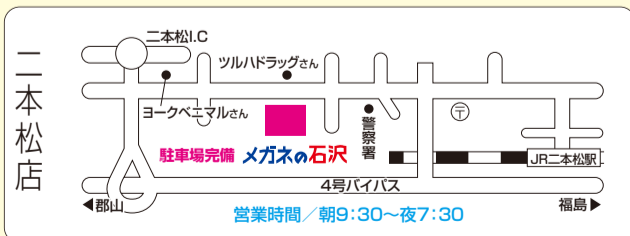

聴力測定用防音室完備

補聴器クリーニング無料

ホコリを吸い出し、内部を真空状態にし、水分を除去します。

本宮店 7月のお休み

メガネの石沢 本宮店は **10日・24日**をお休み

とさせていただきます。何かとご不便をおかけいたしますが、よろしくお願いいたします。

TVCMで話題沸騰!

メガネ型拡大鏡 NEWカラー新発売

ニューパープル

ブラウン

Hazuki ハズキルーペ 1.32倍 1.60倍 1.85倍 **¥10,980税込**

クレジットカード、電子マネー、ショッピングクレジット 二本松市/本宮市共通商品券 ご使用いただけます。

目を守るアイプロテクションレンズ 取扱店

福島県眼科医会推奨店 総合支援法 補聴器委託契約店

メガネのLuxcrer 石沢

www.ishizawa-it.co.jp