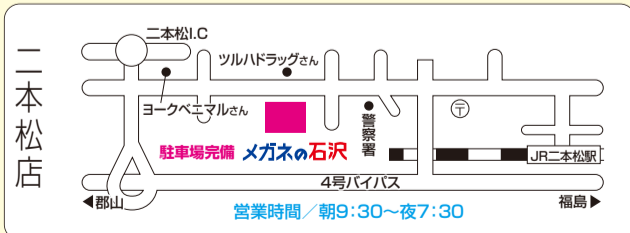

メガネのLuxcrer 石沢

www.ishizawa-it.co.jp