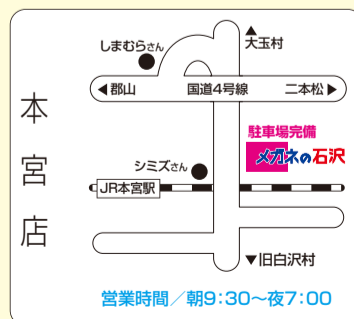

本宮店 10月のお休み

メガネの石沢 (水) (水) (水) (水)
本宮店は **9日・16日・23日・30日**をお休み

とさせていただきます。何かとご不便をおかけいたしますが、よろしくお願いたします。

メガネ型拡大鏡 NEWカラー新発売

サンプル多数、揃えております。実際に掛けてお試しください。

Hazuki ハズキルーペ 1.32倍 1.60倍 1.85倍 **¥10,980**税込

クレジットカード、電子マネー、ショッピングクレジット
二本松市/本宮市共通商品券 ご使用いただけます。

目を守るアイプロテクションレンズ 取扱店

福島県眼科医会推奨店 総合支援法 補聴器委託契約店

メガネのLuxcrer 石沢

www.ishizawa-it.co.jp

- 二本松店 ☎0243-23-0690
- 本宮店 ☎0243-33-1700
- イオン福島店 ☎024-555-2385

●万が一商品が品切れの際には、早急にお取り寄せとなりますがメーカー品切れの場合はご容赦ください。●レンズはメーカー製作在庫範囲内に限ります。