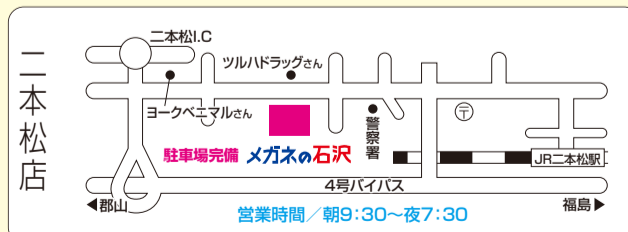

クレジットカード、電子マネー、ショッピングクレジット
二本松市/本宮市共通商品券 ご使用いただけます。

目を守るアイプロテクションレンズ 取扱店

福島県眼科医会推奨店 総合支援法 補聴器委託契約店

メガネのLuxcrer 石沢

www.ishizawa-it.co.jp

■ 二本松店 ☎0243-23-0690

■ イオン福島店 ☎024-555-2385

● 万一商品が品切れの際には、早急にお取り寄せとなりますがメーカー品切れの場合はご容赦ください。● レンズはメーカー製作在庫範囲内に限ります。