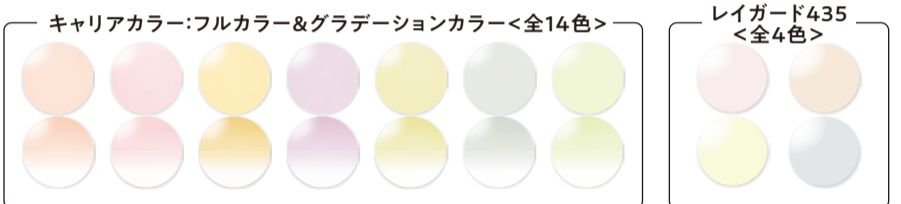

Feel Color  
フィールカラー

目の健康と視機能を向上させる  
高機能カラーレンズ。

光からもっと  
眼を守る  
ルティナー  
素材レンズ

+

まぶしさを和らげ  
コントラストを上げるカラー

紫外線  
100%  
カット

HEVを  
約94%  
カット

ルティン  
を保護

まぶしさ  
軽減

コントラスト  
アップ

常用  
カラー

ルティナーとは？

<一般的なレンズの場合>

<ルティナーの場合>

眼に有害な光HEVを効果的にカット

現代人は日常にあふれる  
様々な有害光線により

HOYA キャリアカラー／レイガード435

で軽減できるかもしれません。

パソコン・スマホ画面のギラつきやLED照明のまぶしさも軽減します。

それぞれに少し濃い濃度のタイプもあります。お気軽にご相談くださいませ。

※MSBY25、MSGN25、MSPK25、MSPU25、MSGY25は夜間運転および路上での使用不適合です。装着時の見え方には個人差があります。 ※画像はイメージです。

補聴器自宅貸出し体験実施中