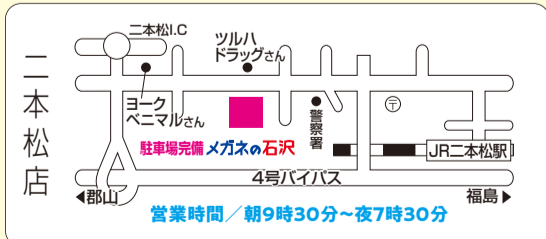

メガネの **石沢**
Luxcrer

www.ishizawa-it.co.jp

HPはこちら

二本松店 0243-23-0690

本宮店 0243-33-1700

イオン福島店 024-555-2385

メガネのくもり止め

1回の塗布で長時間効果が持続!