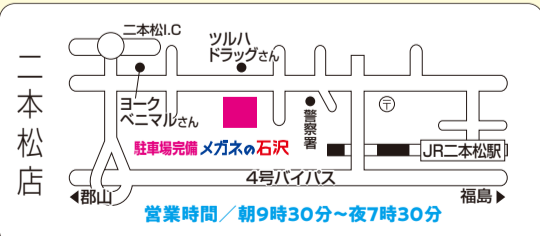

福島県眼科医会推奨店 総合支援法 補聴器委託契約店

メガネのLuxcrer 石沢

www.ishizawa-it.co.jp

HPはこちら

二本松店 0243-23-0690

本宮店 0243-33-1700

イオン福島店 024-555-2385

メガネのくもり止め