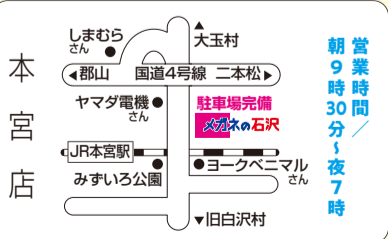

## 花粉防止メガネ

ブルーライトカットレンズ 花粉 99% カット

カンタン取り外し 2way着脱可能フード

アイガン・ガードグラスEX

● 防曇シート ● 軽量超弾性 ● ズレ防止機能

3,960円税込が **特別価格 3,564円**税込

目を守るアイプロテクションレンズ 取扱店

福島県眼科医会推奨店 総合支援法 補聴器委託契約店

メガネのLuxcrer 石沢

www.ishizawa-it.co.jp

HPはこちら

二本松店 0243-23-0690  
本宮店 0243-33-1700  
イオン福島店 024-555-2385