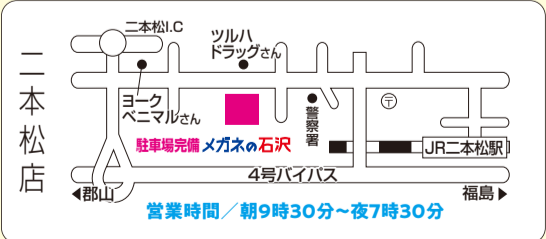

売ってください! 査定無料

● 片方だけのピアスやイヤリング
● 曲がった、切れた指輪
● ペンダントトップ
● 古いアクセサリ
● 切れたネックレス
● 石の取れた指輪
● 金貨 ● 小判
● インゴットなど

金・プラチナ製品 買い取ります。

この高値水準が、まだまだ驚愕の機会をお見逃しなく!

当店でのご精算には次のサービスがご利用いただけます。クレジットカード、ショッピングクレジット、電子マネー、二本松市・本宮市共通商品券

● 万一商品が品切れの際には、早急にお取り寄せとなりますがメーカー品切れの場合はご容赦ください。● レンズはメーカー製作在庫範囲内に限ります。