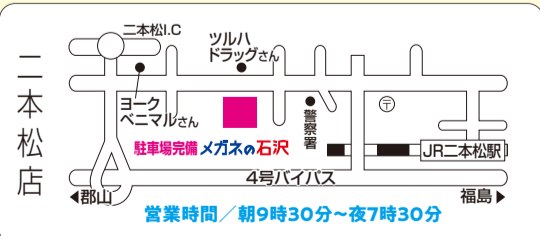

目を守るアイプロテクションレンズ 取扱店

福島県眼科医会推奨店 総合支援法 補聴器委託契約店

メガネの **石沢**
Luxcrer

www.ishizawa-it.co.jp

HPはこちら

二本松店
☎0243-23-0690

本宮店
☎0243-33-1700

イオン福島店
☎024-555-2385

花粉防止メガネ

カンタン取り外し
2way着脱可能フード

アイガンガードクラスEX

花粉
実99%
カット

(料金別途)
度付き対応

- 防曇シート
- 軽量超弾性
- ズレ防止機能

3,960円税込が
特別価格 ¥3,564税込

金・プラチナ製品 高価買取