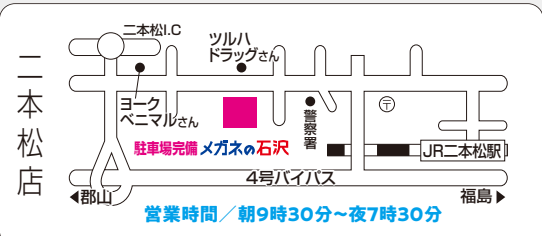

売ってください!

査定無料

- ●片方だけのピアスやイヤリング
- ●曲がった、切れた指輪
- ●ペンダントトップ
- ●古いアクセサリ
- ●切れたネックレス
- ●石の取れた指輪
- ●金貨・小判
- ●インゴットなど

金・プラチナ高価買取

金相場は、まだまだ驚愕の高水準が続いています。この機会をお見逃しなく!

当店での精算には次のサービスがご利用いただけます。クレジットカード、ショッピングクレジット、電子マネー、二本松市・本宮市共通商品券

本宮店9月のお休み **13日(水)・20日(水)・27日(水)**

二本松店、イオン福島店は年中無休です。

●万一商品が品切れの際には、早急にお取り寄せとなりますがメーカー品切れの場合はご容赦ください。●レンズはメーカー製作在庫範囲内に限ります。