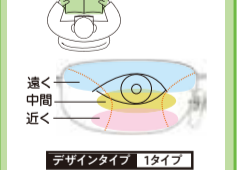

遠くがすっきり広く見渡せる! 手元の文字もハッキリ見える。日常生活のすべてのシーンで快適に過ごせる遠近両用レンズです。

City 遠近両用レンズ(中近重視)