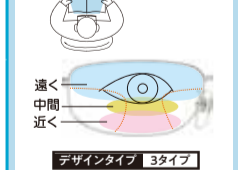

HOYAの両面複合累進設計レンズは、外面と内面の両面を有効に活用することで、さらに使いやすく、快適な視界を提供します。

Point 01 レンズ外面に縦方向の度数変化の要素を配置することで、上下の視線移動がラクになります。

Point 02 レンズ内面に横方向の度数変化の要素を配置することで、左右の視野が広がります。

Point 03 視界のユレ・ユガミが少なくなります。

日常的にパソコン、スマホなどを使う方に最適!

発売記念価格 レンズ1組 **¥34,000税込~** 発売記念価格 メガネ1式 **¥39,800税込~**

●写真内の□枠で示した範囲は見づらさを感じる部分です。●実際の見え方は個人差があります。●写真とイラストはメガネレンズの特長を理解していただくためのイメージです。

自分にぴったりのメガネレンズが見つかります!

Field 遠近両用レンズ