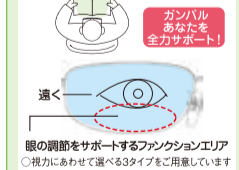

発売記念価格 レンズ1組 **¥34,000税込~** 発売記念価格 メガネ1式 **¥39,800税込~**

●写真内の□枠で示した範囲は見づらさを感じる部分です。●実際の見え方は個人差があります。●写真とイラストはメガネレンズの特長を理解していただくためのイメージです。

自分にぴったりのメガネレンズが見つかります!

Field 遠近両用レンズ

遠くがすっきり広く見渡せる! 手元の文字もハッキリ見える。日常生活のすべてのシーンで快適に過ごせる遠近両用レンズです。

City 遠近両用レンズ(中近重視)

度数変化が緩やかなので、はじめて遠近両用を使用する方やコンタクトレンズ使用の方におすすめ! ユレが少ない設計で、外出やショッピグなどに心地いいレンズ。

Room 室内用レンズ

お料理やパソコン、会議や打ち合わせなど室内使用に最適なレンズ。室内では「ルーム」、外出は「フィールド」または「シティ」の使い分けも快適です。

Assist アシストレンズ

スマホ、パソコン世代におすすめ! 近くを見る際の目の調節力をサポートして疲れを軽減します! アクティブな現代人におすすめのアシストレンズです。