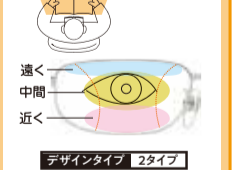

度数変化が緩やかなので、はじめて遠近両用を使用する方やコンタクトレンズ使用の方におすすめ! ユレが少ない設計で、外出やショッピグなどに心地いいレンズ。

Room 室内用レンズ