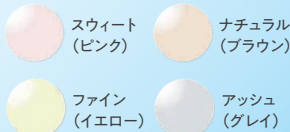

ライフスタイルに合わせて6種類の中からレンズをお選びいただけます。

安心保証 当店でご購入の遠近両用レンズに馴染めなかった場合、お渡し後3ヶ月以内に限り、レンズを無料でお取り換えできるの初めての方でも安心です!

<目の健康を守るオススメレンズ>

UV420

メガネ一式
レンズ組価格 **+¥4,400税込**

特殊コートでレンズの表面、裏面からも紫外線をガード。通常レンズではカットしきれないあらゆる方向からの反射による紫外線もしっかりカットします。(クリア系レンズ)

もっと詳しく
レイガード&
UV420を
知りたい方は
こちら▼

HOYA RayGuard 435

メガネ一式
レンズ組価格 **+¥4,400税込**

紫外線をほぼ100%カット。さらにはLED照明やパソコン、携帯などのディスプレイから発するブルーライト(青色光)を軽減する眼にやさしいカラーレンズです。

目に有害な光HEVを効果的にカット

TOKAI LUTINA

メガネ一式・レンズ組価格 **+ ¥5,500税込**