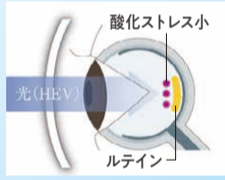

<目の健康を守るオススメレンズ>

HOYA UV420

メガネ一式
レンズ組価格 + ¥4,400税込

特殊コートでレンズの表面、裏面からも紫外線をガード。通常レンズではカットしきれないあらゆる方向からの反射による紫外線もしっかりカットします。(クリア系レンズ)

もっと詳しく
レイガード &
UV420を
知りたい方は
こちら▼

HOYA RayGuard 435

メガネ一式
レンズ組価格 + ¥4,400税込

紫外線をほぼ100%カット。さらにLED照明やパソコン、携帯などのディスプレイから発するブルーライトを軽減する眼にやさしいカラーレンズです。

眼に有害な光HEVを
効果的にカット

ルティーナ
TOKAI LUTINA

メガネ一式
レンズ組価格 + ¥5,500税込

眼の中にある「ルテイン」が紫外線などにより損傷することによって、加齢黄斑変性を引き起こされる恐れがあります。紫外線をカットするだけでなく「ルテイン」の損傷を抑制するのがこのレンズです。