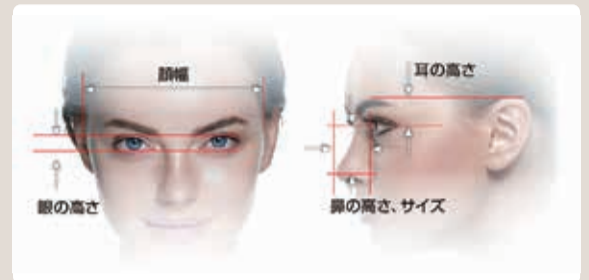

調光レンズ

屋外ではカラーレンズに、室内では無色に変わる
1本2役のメガネです。

セット価格 + ¥22,000税込~

偏光レンズ

紫外線や反射光をカットする目に優しい
レンズ。「明るい」のに「まぶしくない!」

セット価格 + ¥28,000税込~

あなただけの遠近両用
オーダーメイドレンズ

顔型・サイズは人それぞれ千差万別です。

フレーム前傾角・フレーム頂点間距離・フレーム
そり角。それぞれの数値をメガネレンズの設計に
反映して、あなたに最適な見え方のメガネを
提供します。

眼とレンズとフレーム形状の情報を測定。

3つの情報を分析してあなただけの
「Only Oneレンズ」を作ります。

見やすさを極める新設計 BOOM individual

<両面複合累進設計> HOYALUX

レンズ1組 ¥43,000税込~

総合支援法
補聴器委託契約店