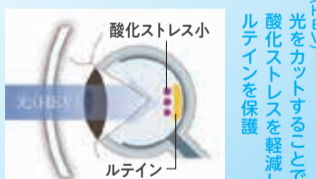

FUWATTY 1015

M.T.L. 1806

遠近両用 おとなのメガネ

新設計 +
UVカット + 防汚コート

メガネ一式
フレーム+レンズ チラシのクーポンご利用で
¥19,800税込 ¥18,800税込

<ライフスタイルに合わせて6種類の中からレンズをお選びいただけます>

Ammirare 2077

abx 204

SABIO 22607

EYE GARDEN 2082

安心保証

当店でご購入の遠近両用レンズに馴染めなかった場合、お渡し後3ヶ月以内に限り、レンズを無料で取り換えできるので初めての方でも安心です!

あなただけの遠近両用 オーダーメイドレンズ

眼に有害な光HEVを効果的にカット

TOKAI LUTINA ルティーナ

メガネ一式
レンズ1組価格 + ¥5,500税込

眼の中にある「ルテイン」が紫外線などにより損傷することによって、加齢黄斑変性が引き起こされる恐れがあります。紫外線をカットするだけでなく「ルテイン」の損傷を抑制するのがこのレンズです。

顔型・サイズは人それぞれ千差万別です。

顔の形に対してのフレームの傾斜角度や輪郭への沿わせ方、レンズと瞳の距離。それぞれの数値をメガネレンズの設計に反映して、あなたに最適な見え方のメガネを提供します。

眼とレンズとフレーム形状の情報を測定。

3つの情報を分析してあなただけの「Only Oneレンズ」を作ります。

見やすさを極める新設計

BOOM individual <両面複合累進設計>

HOYALUX 紬 レンズ1組 ¥34,000税込~

<HOYA史上最高峰レンズ>

HOYALUX 極 レンズ1組 ¥91,000税込~

— メガネの石沢は、みなさまの健康な視力をサポートします —

ワンランクアップ レンズコートキャンペーン