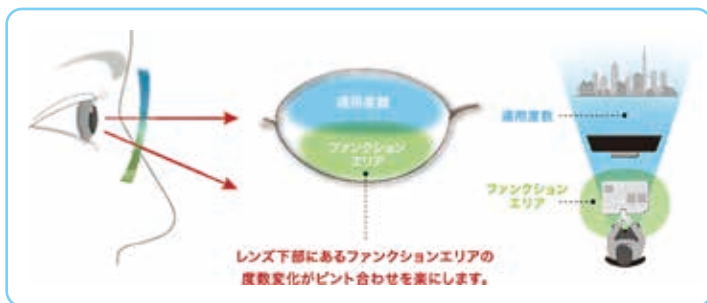

ライフスタイルに合わせて6種類の中からレンズをお選びいただけます。

サングラスにするなら、プラス¥3,300税込~ ※度付きも可

Ray-Ban 5154

Ray-Ban 6501

Urban Trail 24803

Urban Trail 24810

アシストレンズ あなたのガンバル眼を全力アシスト!! ピント調節サポートで眼精疲労を軽減。

遠くを見る時の眼はリラックスしています。近くを見る時は、眼の調節機能(毛様体筋)が働き、水晶体でピントを合わせています。この状態が続くと眼は疲れを感じるきっかけになります。この調節機能の働きをサポートしてくれるレンズです。