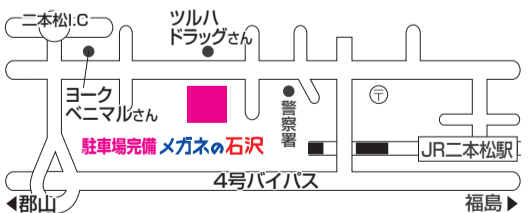

現代人の瞳を守る。 TOKAI LUTINA ルティーナ

メガネ一式
 レンズ一組価格 + ¥5,500 税込

(¥5,000 税抜)

光(HEV)をカットすることで酸化ストレスを軽減し、ルテインを保護します

< メガネの石沢は、みなさまの健康な視力をサポートします >

表示価格はすべて税込価格です。
 セール期間/本日より4月30日まで

福島県眼科医会推奨店
 総合支援法 補聴器委託契約店
 目を守るアイプロテクションレンズ 取扱店

メガネの石沢
 Luxcrer

正社員・パート募集!!

メガネ店で働いた経験がなくてもOK!
 人と接するのが好きな方、一緒に働いてみませんか?

詳しくは、ハローワーク二本松
 または店頭(0243-23-0431)へ

二本松店

< 営業時間 > 朝9時30分~夜7時

https://megane-ishizawa.jp

本宮店