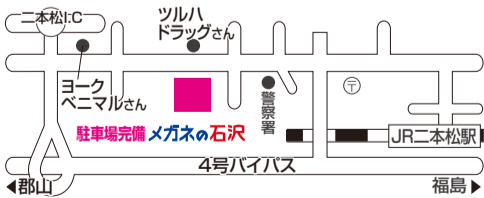

買取手数料0円

※本物かどうかわからない品物でもお気軽にお持ちください

古物商許可番号 福島県公安委員会 251060000332

総合支援法 補聴器委託契約店
目を守るアイプロテクションレンズ取扱店
国家検定資格 眼鏡作製技能士 在籍店

110th Anniversary

メガネのLuxcrer 石沢

https://megane-ishizawa.jp

二本松店